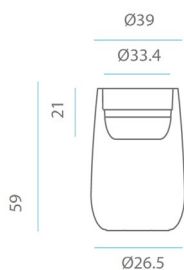

Packaging*

Bolsa plástico

Plastic bag

Doble pared de plantación
Double wall plantation

VOLUMEN PLANTACIÓN 50 lt
VOLUMEN PLANTATION

Material: Polietileno/Polyethylene

* Debido a la naturaleza del proceso las dimensiones pueden variar ligeramente
* Due to the manufacturing process, product dimensions may vary slightly