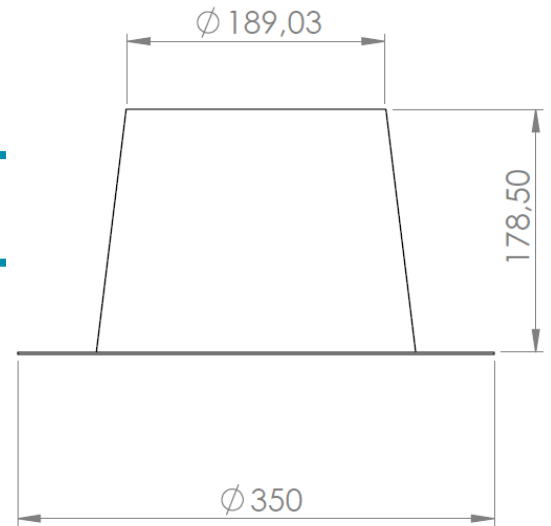

* Macetero / Botellero no incluido
* Flowerpot / bottle rack not included..

FICHA TÉCNICA DE ACABADO DATASHEET

Dimensiones

Dimensions

- Profundidad cavidad: 178mm
- Cavity: 178mm
- Diámetro exterior: 350mm
- Outer diameter: 350mm
- Diámetro interior: 235mm
- Inner diameter: 235mm
- Diámetro parte inferior: 189mm
- Bottom part diameter: 189mm