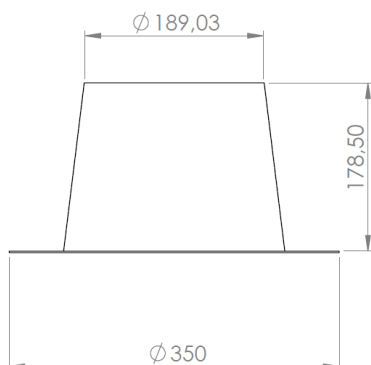

Medidas*/Dimensions*

Packaging*

*Vista previa no disponible.

* Macetero / Botellero no incluido
* Flowerpot / bottle rack not included..