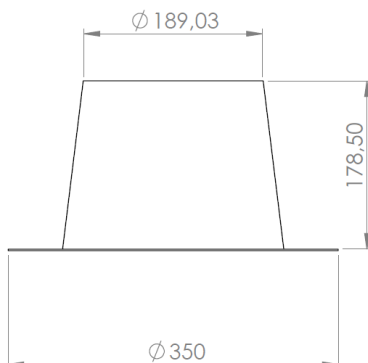

Medidas*/Dimensions*

Packaging*

*Vista previa no disponible.

* Macetero / Botellero no incluido
* Flowerpot / bottle rack not included..